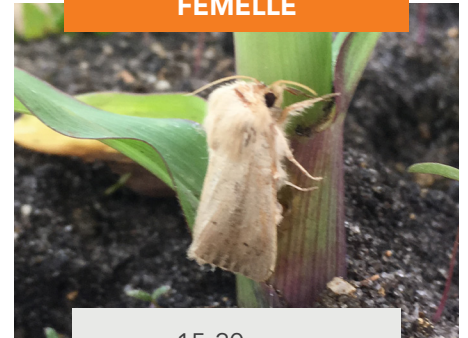

FICHE RECONNAISSANCE

LA SÉSAMIE

Sesamia nonagrioides (Lefebvre 1827) - Famille Noctuidae

RECONNAÎTRE LE PAPILLON

Les points clés à identifier

MÂLE

15-20 mm

Antennes plumeuses

Crédits : Raphaël Rouzes

FEMELLE

15-20 mm

Antennes lisses

LE CYCLE DE DÉVELOPPEMENT