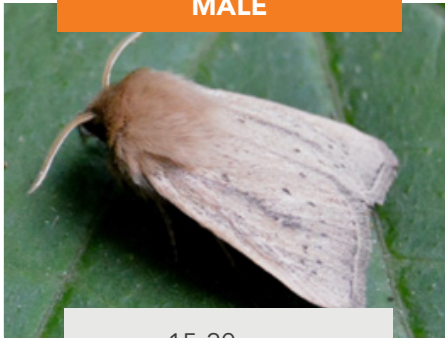

FICHE RECONNAISSANCE

LA SÉSAMIE

Sesamia nonagrioides (Lefebvre 1827) - Famille Noctuidae

RECONNAÎTRE LE PAPILLON

Les points clés à identifier

MÂLE

15-20 mm

Antennes plumeuses

Crédits : Raphaël Rouzes

FEMELLE

15-20 mm

Antennes lisses

LE CYCLE DE DÉVELOPPEMENT